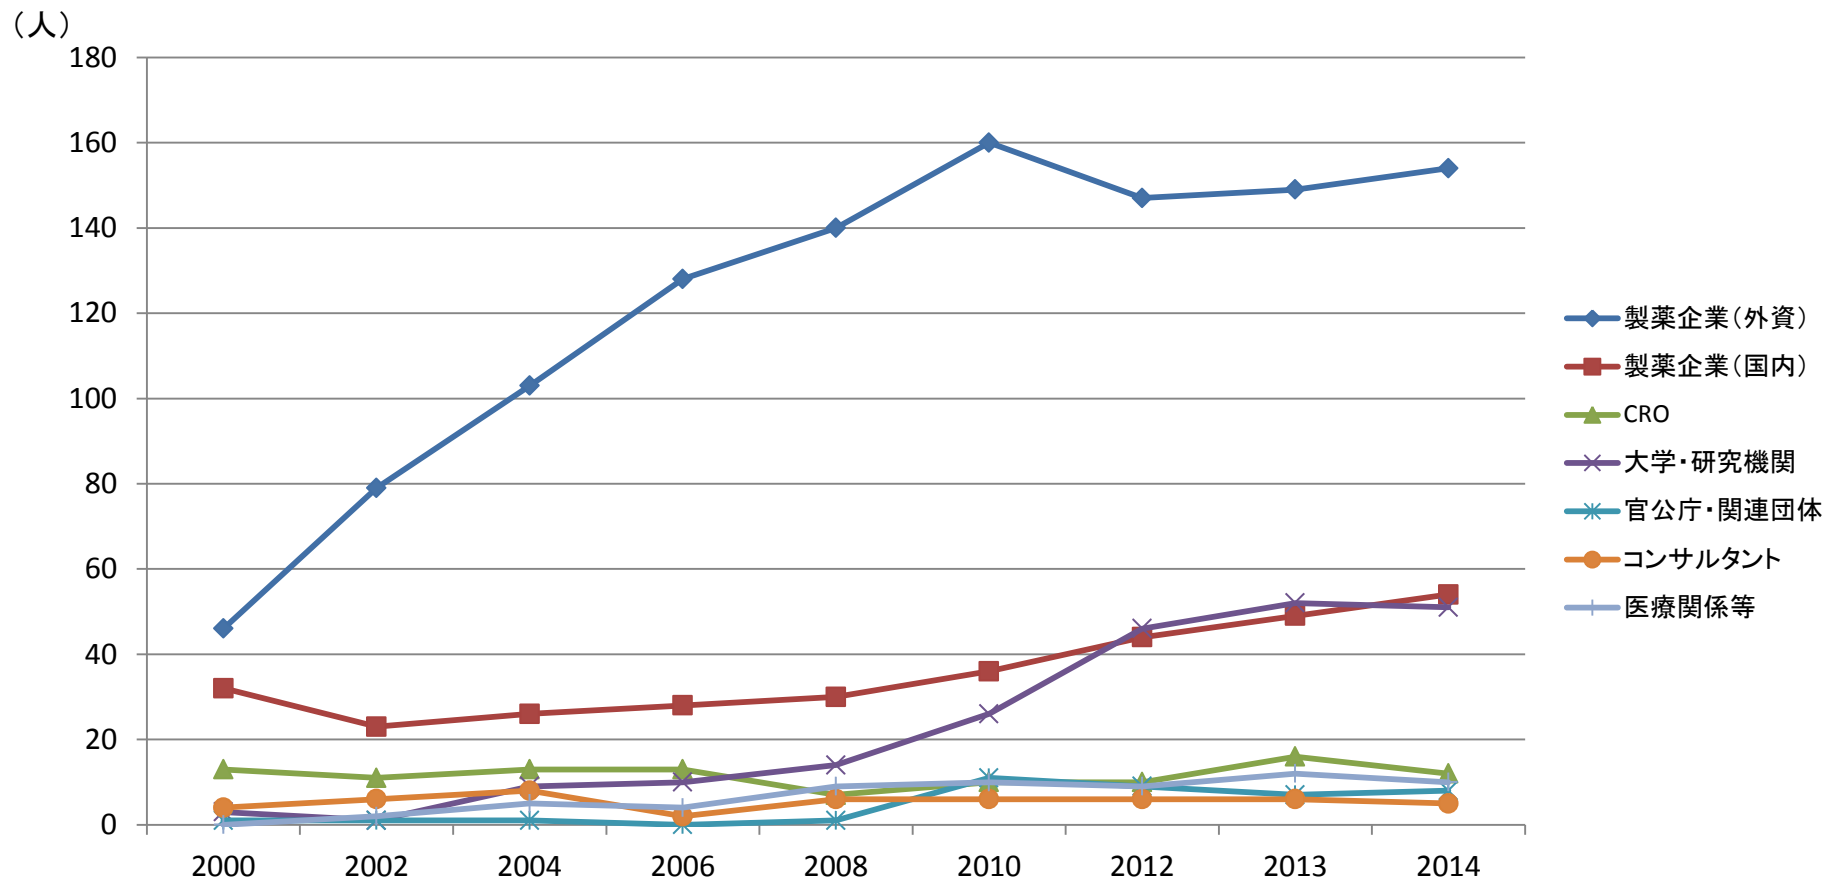

JAPhMed会員統計

- 会員数の推移 -

*2014年度総数=294名(2015年4月時点)